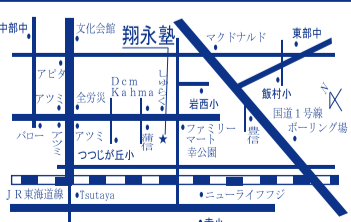

入試模擬試験 (受験希望の方は、夏期講座と同時にお申し込みください。)
8月25日(水) ◆時間 午後1:00~5:30 ◆受講料 3,600円(税込3,960円)

'21年中学校定期テスト結果速報

中部中1年	南陽中1年	学年1位は翔永塾生!
東部中2年	学年10位以内に6名ランクイン!	3位・4位・4位・6位・9位・10位
中部中2年	塾生の過半数(20名以上在籍)が	過去最高順位を取得しました。
東部中1年	英語平均点99.3点(10名以上在籍)	数学平均点97.5点
学年10位以内		
1位	中部中1年	1位 南陽中1年
1位	本郷中3年	3位 東部中2年
3位	中部中3年	4位 豊岡中1年
4位	東部中2年	4位 東部中2年
4位	南陽中3年	4位 羽田中3年
5位	東部中1年	5位 東部中3年
6位	東部中2年	6位 東部中3年
7位	高師台中2年	7位 中部中3年
8位	中部中3年	8位 東部中3年
8位	高師台中3年	9位 東部中1年
9位	東部中2年	10位 南陽中1年
10位	本郷中1年	10位 東部中2年

※6月3日までに判明した結果です。

入塾 選考試験 日程

8月入塾生 7/19(月) 8/18(水)
9月入塾生

※ご都合のつかない方はご相談ください。
●試験科目 小5・6 算・国 / 中1・2・3 英・数・理・社
●持ち物 受験料1,000円(税込)、筆記用具、スリッパ

佐藤校
豊橋市
佐藤4丁目
39-3

柱校
豊橋市
柱二番町
2-1

翔永塾 お申込み・お問い合わせ TEL. 69-5777