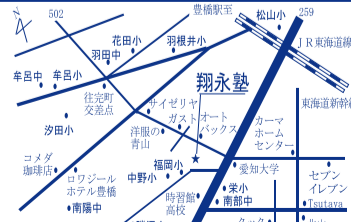

入試模擬試験 (受験希望の方は、夏期講座と同時にお申し込みください。)
8月25日(水) ◆時間 午後1:00~5:30 ◆受講料 3,600円(税込3,960円)

'21年中学校定期テスト結果速報

中部中1年	南陽中1年	学年1位は翔永塾生!
東部中2年	学年10位以内に6名ランクイン!	3位・4位・4位・6位・9位・10位
中部中2年	塾生の過半数(20名以上在籍)が	過去最高順位を取得しました。
東部中1年	英語平均点99.3点(10名以上在籍)	数学平均点97.5点
学年10位以内		
1位	中部中1年	1位 南陽中1年
1位	本郷中3年	3位 東部中2年
3位	中部中3年	4位 豊岡中1年
4位	東部中2年	4位 東部中2年
4位	南陽中3年	4位 羽田中3年
5位	東部中1年	5位 東部中3年
6位	東部中2年	6位 東部中3年
7位	高師台中2年	7位 中部中3年
8位	中部中3年	8位 東部中3年
8位	高師台中3年	9位 東部中1年
9位	東部中2年	10位 南陽中1年
10位	本郷中1年	10位 東部中2年

※6月3日までに判明した結果です。

入塾 選考試験 日程

8月入塾生 7/19(月) 8/18(水)
9月入塾生

※ご都合のつかない方はご相談ください。
●試験科目 小5・6 算・国 / 中1・2・3 英・数・理・社
●持ち物 受験料1,000円(税込)、筆記用具、スリッパ

佐藤校
豊橋市
佐藤4丁目
39-3

柱校
豊橋市
柱二番町
2-1

翔永塾 お申込み・お問い合わせ TEL. 69-5777